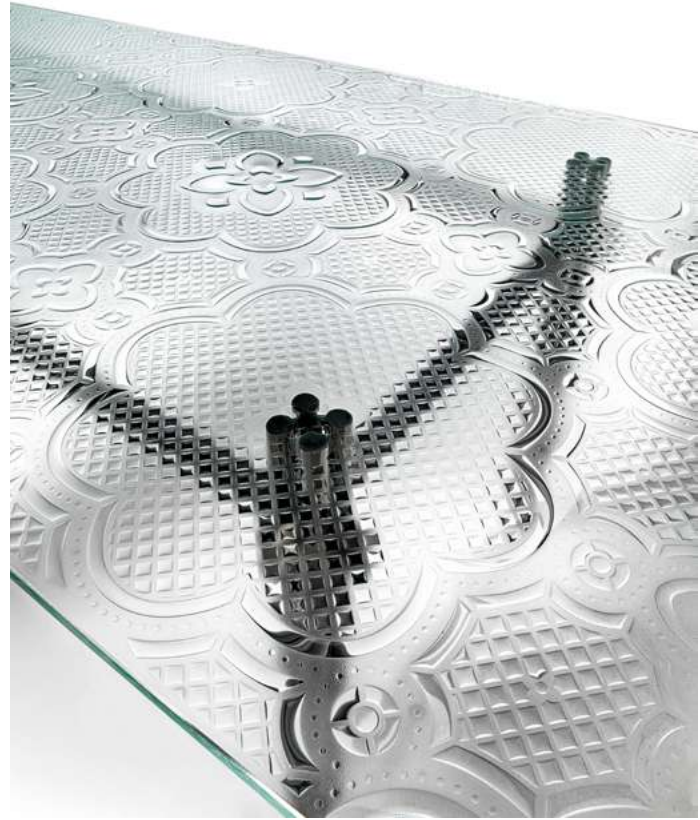

Gallotti & Radice | Clemo-T

Gallotti & Radice | Simpòdio System

Costantini Pietro | Bend

Fiam | Cristaline

Reflex Angelo | Corallo 72 Bespoke

Chairs & Barstools

Bonaldo | Youpi

Eforma | Jane