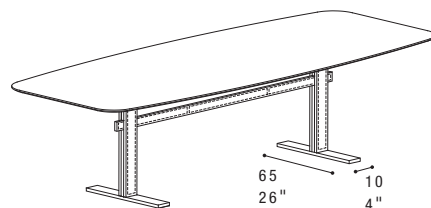

BRIDGE

STANDARD FEATURES

- Metal frame upholstered in leather.
- Back lacquered glass top (black or white).
- Ceramic top available in all customizing finishes.
- Marble top available in all customizing finishes.
- Metal base and inserts available in all customizing finishes, except Chrome.
- Top' support frame available only in matte black finish.

CARATTERISTICHE STANDARD

- Struttura in legno e multistrato rivestita in pelle.
- Ripiano in vetro retrolaccato (nero o bianco).
- Ripiano in ceramica disponibile in tutte le finiture tranne Terra, Antracite o Ossido Bruno.
- Ripiano in marmo disponibile in tutte le finiture.
- Base e Inserti in metallo disponibili in tutte le finiture, eccetto Chrome.
- Telaio di supporto ripiano disponibile esclusivamente nella finitura nero opaco.

NOTES

- Dimensions: the first figure shows sizes in centimeters, the second in inches.
- On T345B and T346B Limestone ceramic top is not available.

NOTE

- Dimensioni: la prima cifra indica i centimetri, la seconda cifra indica i pollici.
- Per i modelli T345B e T346B la finitura in ceramica Limestone non è disponibile.

DINING TABLES

T341B
200X120XH.76 / 79X47XH.30"

T342B
200X120XH.76 / 79X47XH.30"

T343B
240X120XH.76 / 94X47XH.30"

T344B
240X120XH.76 / 94X47XH.30"

T345B
300X120XH.76 / 118X47XH.30"

T346B
300X120XH.76 / 118X47XH.30"