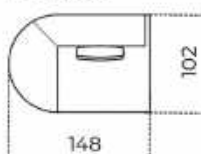

Cm (L x P x H)

EVO-T128 | 128 x 102 x 76

EVO-T148 | 148 x 102 x 76

EVO-T168 | 168 x 102 x 76

Inches (L x P x H)

EVO-T128 | 50½ x 40¼ x 30

EVO-T148 | 58½ x 40¼ x 30

EVO-T168 | 66¾ x 40¼ x 30

Moduli terminali / Terminal modules

EVO-T128 L/R

EVO-T148 L/R

EVO-T168 L/R

Composition

Composizione 1 / Composition 1

256 x 102 x 76h
101" x 40¼" x 30"h

Composta da
Composed by
n.1 EVO-T128L
n.1 EVO-T128R

Composizione 2 / Composition 2

276 x 102 x 76h
108¾" x 40¼" x 30"h

Composta da
Composed by
n.1 EVO-T128L
n.1 EVO-T148R

Composizione 3 / Composition 3

296 x 102 x 76h
116¾" x 40¼" x 30"h

Composta da
Composed by

n.1 EVO-T128L
n.1 EVO-T168R

Composizione 4 / Composition 4

296 x 102 x 76h
116¾" x 40¼" x 30"h

Composta da
Composed by
n.1 EVO-T148L
n.1 EVO-T148R

Composizione 5 / Composition 5

316 x 102 x 76h
124½" x 40¼" x 30"h