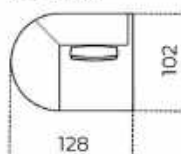

Cm (L x P x H)

EVO-T128 | 128 x 102 x 76

EVO-T148 | 148 x 102 x 76

EVO-T168 | 168 x 102 x 76

Inches (L x P x H)

EVO-T128 | 50½ x 40¼ x 30

EVO-T148 | 58½ x 40¼ x 30

EVO-T168 | 66¾ x 40¼ x 30

Moduli terminali / Terminal modules

EVO-T128 L/R

EVO-T148 L/R

EVO-T168 L/R

Composition

Composizione 1 / Composition 1

256 x 102 x 76h
101" x 40¼" x 30"h

Composta da
Composed by
n.1 EVO-T128L
n.1 EVO-T128R

Composizione 2 / Composition 2

276 x 102 x 76h
108¾" x 40¼" x 30"h

Composta da
Composed by
n.1 EVO-T128L
n.1 EVO-T148R

Composizione 3 / Composition 3

296 x 102 x 76h
116¾" x 40¼" x 30"h

Composta da
Composed by

n.1 EVO-T128L
n.1 EVO-T168R

Composizione 4 / Composition 4

296 x 102 x 76h
116¾" x 40¼" x 30"h

Composta da
Composed by
n.1 EVO-T148L
n.1 EVO-T148R

Composizione 5 / Composition 5

316 x 102 x 76h
124½" x 40¼" x 30"h