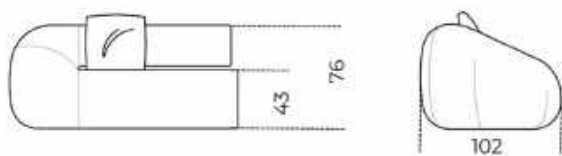

Cm (L x P x H)

EVO-T128 | 128 x 102 x 76

EVO-T148 | 148 x 102 x 76

EVO-T168 | 168 x 102 x 76

Inches (L x P x H)

EVO-T128 | 50½ x 40¼ x 30

EVO-T148 | 58½ x 40¼ x 30

EVO-T168 | 66¾ x 40¼ x 30

Moduli terminali / Terminal modules

EVO-T128 L/R

EVO-T148 L/R

EVO-T168 L/R

Composition

Composizione 1 / Composition 1

256 x 102 x 76h
101" x 40¼" x 30"h

Composta da
Composed by
n.1 EVO-T128L
n.1 EVO-T128R

Composizione 2 / Composition 2

276 x 102 x 76h
108¾" x 40¼" x 30"h

Composta da
Composed by
n.1 EVO-T128L
n.1 EVO-T148R

Composizione 3 / Composition 3

296 x 102 x 76h
116¾" x 40¼" x 30"h

Composta da
Composed by

n.1 EVO-T128L
n.1 EVO-T168R

Composizione 4 / Composition 4

296 x 102 x 76h
116¾" x 40¼" x 30"h

Composta da
Composed by
n.1 EVO-T148L
n.1 EVO-T148R

Composizione 5 / Composition 5

316 x 102 x 76h
124½" x 40¼" x 30"h