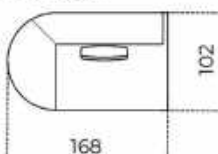

Cm (L x P x H)

EVO-T128 | 128 x 102 x 76

EVO-T148 | 148 x 102 x 76

EVO-T168 | 168 x 102 x 76

Inches (L x P x H)

EVO-T128 | 50½ x 40¼ x 30

EVO-T148 | 58½ x 40¼ x 30

EVO-T168 | 66¾ x 40¼ x 30

Moduli terminali / Terminal modules

EVO-T128 L/R

EVO-T148 L/R

EVO-T168 L/R

Composition

Composizione 1 / Composition 1

256 x 102 x 76h
101" x 40¼" x 30"h

Composta da
Composed by
n.1 EVO-T128L
n.1 EVO-T128R

Composizione 2 / Composition 2

276 x 102 x 76h
108¾" x 40¼" x 30"h

Composta da
Composed by
n.1 EVO-T128L
n.1 EVO-T148R

Composizione 3 / Composition 3

296 x 102 x 76h
116¾" x 40¼" x 30"h

Composta da
Composed by

n.1 EVO-T128L
n.1 EVO-T168R

Composizione 4 / Composition 4

296 x 102 x 76h
116¾" x 40¼" x 30"h

Composta da
Composed by
n.1 EVO-T148L
n.1 EVO-T148R

Composizione 5 / Composition 5

316 x 102 x 76h
124½" x 40¼" x 30"h