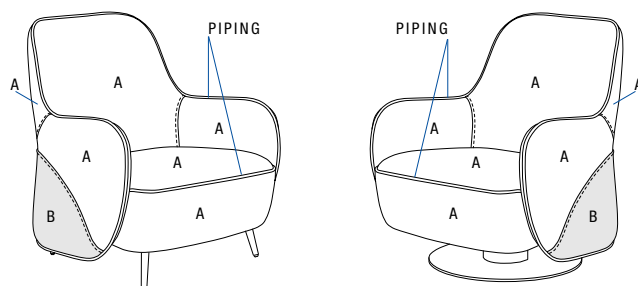

FRIDA

STANDARD FEATURES

- Hard wood frame.
- Seat depth 58 cm - 23".
- Seat height 42 cm - 27".
- Seat width 63 cm - 25".
- Seat cushion in polyurethane covered with wadding.
- Frame in polyurethane covered with wadding.
- Metal swivel base and legs available in all customizing finishes.
- Stitching CUC 503B.

CARATTERISTICHE STANDARD

- *Struttura in legno multistrato rivestita in falda.*
- *Profondità seduta 58 cm.*
- *Altezza seduta 42 cm.*
- *Larghezza seduta 63 cm.*
- *Seduta in poliuretano rivestito in falda.*
- *Imbottitura scocca in poliuretano rivestiti in falda.*
- *Base girevole e piedi in metallo disponibili in tutte le finiture.*
- *Cucitura CUC503B.*

NOTES

- Dimensions: the first figure shows sizes in centimeters, the second in inches.
- Please advise covers for A and B.
- Suggested pillow C0147.

NOTE

- *Dimensioni: la prima cifra indica i centimetri, la seconda cifra indica i pollici.*
- *Si prega di specificare i rivestimenti A e B.*
- *Cuscino suggerito C0147.*