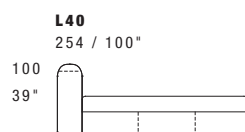

European sizes / Misure europee

L05
103 / 41"

mattress 31"x79"
materasso 80x200

L15
183 / 72"

mattress 63"x79"
materasso 160x200

L25
203 / 80"

mattress 71"x79"
materasso 180x200

L35
213 / 84"

mattress 75"x79"
materasso 190x200

L45
223 / 88"

mattress 79"x79"
materasso 200x200

American sizes / Misure americane

L10
160 / 63"

mattress 54"x75"
materasso 137x190.5

L20
175 / 69"

mattress 60"x80"
materasso 152x203.5

L30
216 / 85"

mattress 76"x80"
materasso 193x203.5

L40
206 / 81"

mattress 72"x84"
materasso 183x213.5

Version with double movement storage base, usable space height 18 cm - 7".

Versione con base contenitore a doppio movimento, spazio utile altezza 18 cm.