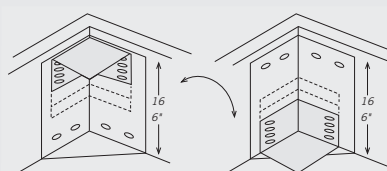

L30
216 / 85"

mattress 76"x80"
materasso 193x203.5

L40
206 / 81"

mattress 72"x84"
materasso 183x213.5

Version with double movement storage base, usable space height 18 cm - 7".

Versione con base contenitore a doppio movimento, spazio utile altezza 18 cm.

SPECIAL LENGTH: LUNGHEZZE SPECIALI:

Up to 10 cm + 8% - Up to 20 cm + 15%
Fino a 10 cm + 8% - Fino a 20 cm + 15%

In standard version, a special metal support allows to place the slats in different positions from 2 cm - 3/4" to 18 cm - 7" from the edge of the bed base.
Not available with storage base.

In versione standard, una speciale piastra di supporto permette alla rete di essere abbassata in diverse posizioni, da 2 cm a 18 cm dal bordo della base.
Non disponibile con base contenitore.