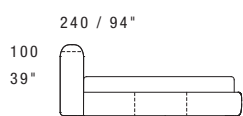

MOXY NIGHT

STANDARD FEATURES

- Hard wood frame.
- Headboard in polyurethane covered with wadding.
- Base in polyurethane covered with wadding.
- Headboard height 100 cm - 39".
- Base height 34 cm - 13".
- Wood legs height 4 cm - 1 1/2".
- Mattress not included in the price.
- Headboard back in fabric.
- European wooden slats.
- Stitching CUC 504.

CARATTERISTICHE STANDARD

- *Struttura in legno e multistrato.*
- *Imbottitura testiera in poliuretano rivestito con materassina di piuma.*
- *Imbottitura base in poliuretano rivestito in falda.*
- *Altezza testiera 100 cm.*
- *Altezza base 34 cm.*
- *Piedi in legno altezza 4 cm.*
- *Materasso non incluso nel prezzo.*
- *Retro testiera in tessuto.*
- *Reti letto con doghe in legno.*
- *Cucitura CUC 504.*

NOTES

- Dimensions: the first figure shows sizes in centimeters, the second in inches.
- Throw pillows not included.
- Piping available in leather or fabric.
- Storage base available upon request, with up-charge.

NOTE

- *Dimensioni: la prima cifra indica i centimetri, la seconda cifra indica i pollici.*
- *Cuscini decorativi non inclusi.*
- *Filetto disponibile in pelle o tessuto.*
- *Disponibile su richiesta base contenitore, con supplemento.*

European sizes / Misure europee