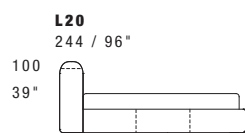

NOTE

- *Dimensioni: la prima cifra indica i centimetri, la seconda cifra indica i pollici.*
- *Cuscini decorativi non inclusi.*
- *Filetto disponibile in pelle o tessuto.*
- *Disponibile su richiesta base contenitore, con supplemento.*

European sizes / Misure europee

L05
103 / 41"

mattress 31"x79"
materasso 80x200

L15
183 / 72"

mattress 63"x79"
materasso 160x200

L25
203 / 80"

mattress 71"x79"
materasso 180x200

L35
213 / 84"

mattress 75"x79"
materasso 190x200

L45
223 / 88"

mattress 79"x79"
materasso 200x200

American sizes / Misure americane

L10
160 / 63"

mattress 54"x75"
materasso 137x190.5

L20
175 / 69"

mattress 60"x80"
materasso 152x203.5

L30
216 / 85"

mattress 76"x80"
materasso 193x203.5

L40
206 / 81"

mattress 72"x84"
materasso 183x213.5

Version with double movement storage base, usable space height 18 cm - 7".

Versione con base contenitore a doppio movimento, spazio utile altezza 18 cm.