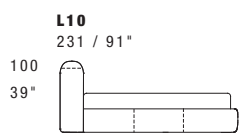

NOTE

- *Dimensioni: la prima cifra indica i centimetri, la seconda cifra indica i pollici.*
- *Cuscini decorativi non inclusi.*
- *Filetto disponibile in pelle o tessuto.*
- *Disponibile su richiesta base contenitore, con supplemento.*

European sizes / Misure europee

L05
103 / 41"

mattress 31"x79"
materasso 80x200

L15
183 / 72"

mattress 63"x79"
materasso 160x200

L25
203 / 80"

mattress 71"x79"
materasso 180x200

L35
213 / 84"

mattress 75"x79"
materasso 190x200

L45
223 / 88"

mattress 79"x79"
materasso 200x200

American sizes / Misure americane

L10
160 / 63"

mattress 54"x75"
materasso 137x190.5

L20
175 / 69"

mattress 60"x80"
materasso 152x203.5

L30
216 / 85"

mattress 76"x80"
materasso 193x203.5

L40
206 / 81"

mattress 72"x84"
materasso 183x213.5

Version with double movement storage base, usable space height 18 cm - 7".

Versione con base contenitore a doppio movimento, spazio utile altezza 18 cm.