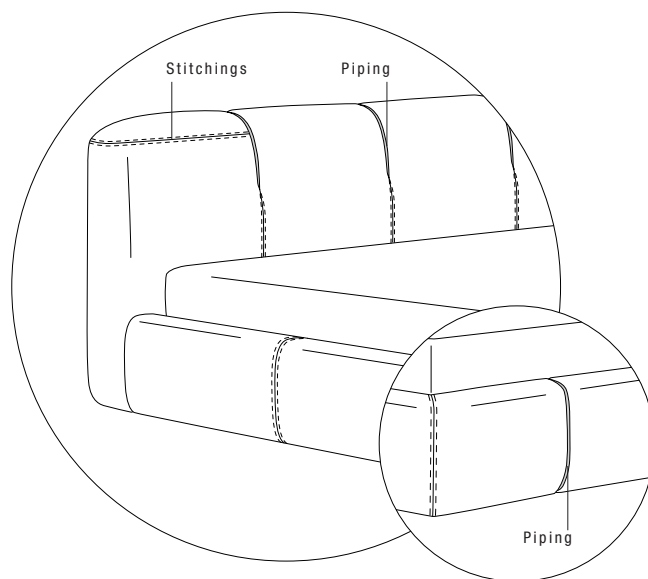

L30
216 / 85"

mattress 76"x80"
materasso 193x203.5

L40
206 / 81"

mattress 72"x84"
materasso 183x213.5

Version with double movement storage base, usable space height 18 cm - 7".

Versione con base contenitore a doppio movimento, spazio utile altezza 18 cm.

SPECIAL LENGTH: LUNGHEZZE SPECIALI:

Up to 10 cm + 8% - Up to 20 cm + 15%
Fino a 10 cm + 8% - Fino a 20 cm + 15%

In standard version, a special metal support allows to place the slats in different positions from 2 cm - 3/4" to 18 cm - 7" from the edge of the bed base.
Not available with storage base.

In versione standard, una speciale piastra di supporto permette alla rete di essere abbassata in diverse posizioni, da 2 cm a 18 cm dal bordo della base.
Non disponibile con base contenitore.