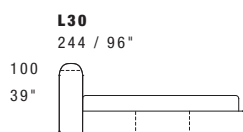

European sizes / Misure europee

L05
103 / 41"

mattress 31"x79"
materasso 80x200

L15
183 / 72"

mattress 63"x79"
materasso 160x200

L25
203 / 80"

mattress 71"x79"
materasso 180x200

L35
213 / 84"

mattress 75"x79"
materasso 190x200

L45
223 / 88"

mattress 79"x79"
materasso 200x200

American sizes / Misure americane

L10
160 / 63"

mattress 54"x75"
materasso 137x190.5

L20
175 / 69"

mattress 60"x80"
materasso 152x203.5

L30
216 / 85"

mattress 76"x80"
materasso 193x203.5

L40
206 / 81"

mattress 72"x84"
materasso 183x213.5

Version with double movement storage base, usable space height 18 cm - 7".

Versione con base contenitore a doppio movimento, spazio utile altezza 18 cm.